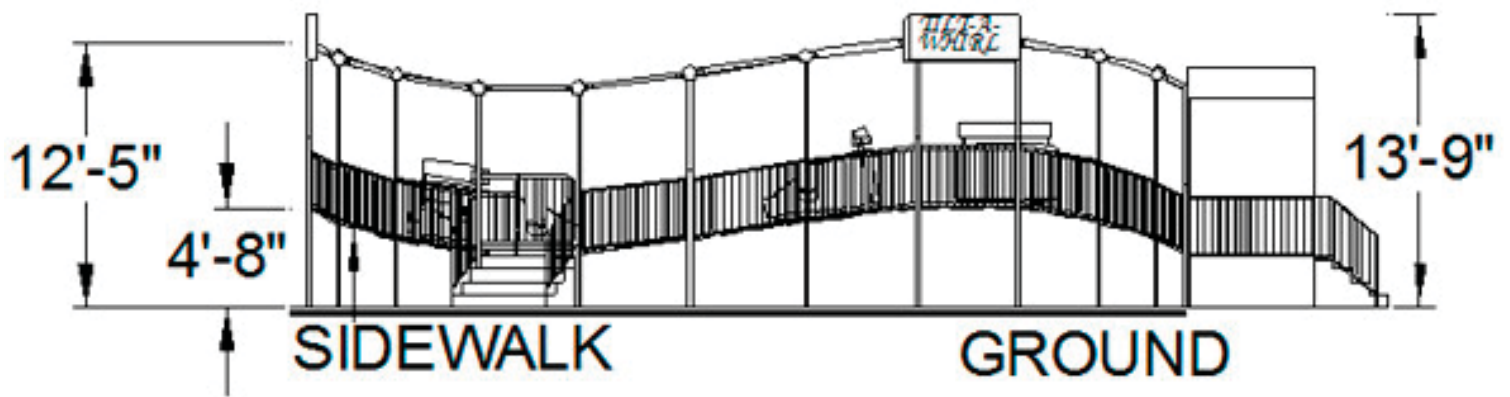

Tilt-A-Whirl™

Plan View

LARSON INTERNATIONAL, INC.
PO BOX 638
Plainview, Texas 79073-0638

Phone: 806-293-1353
Toll Free: 888-5-LARSON
(888-552-7766)
Fax: 806-293-5215

Tilt-A-Whirl™

Elevation View

LARSON INTERNATIONAL, INC.
PO BOX 638
Plainview, Texas 79073-0638