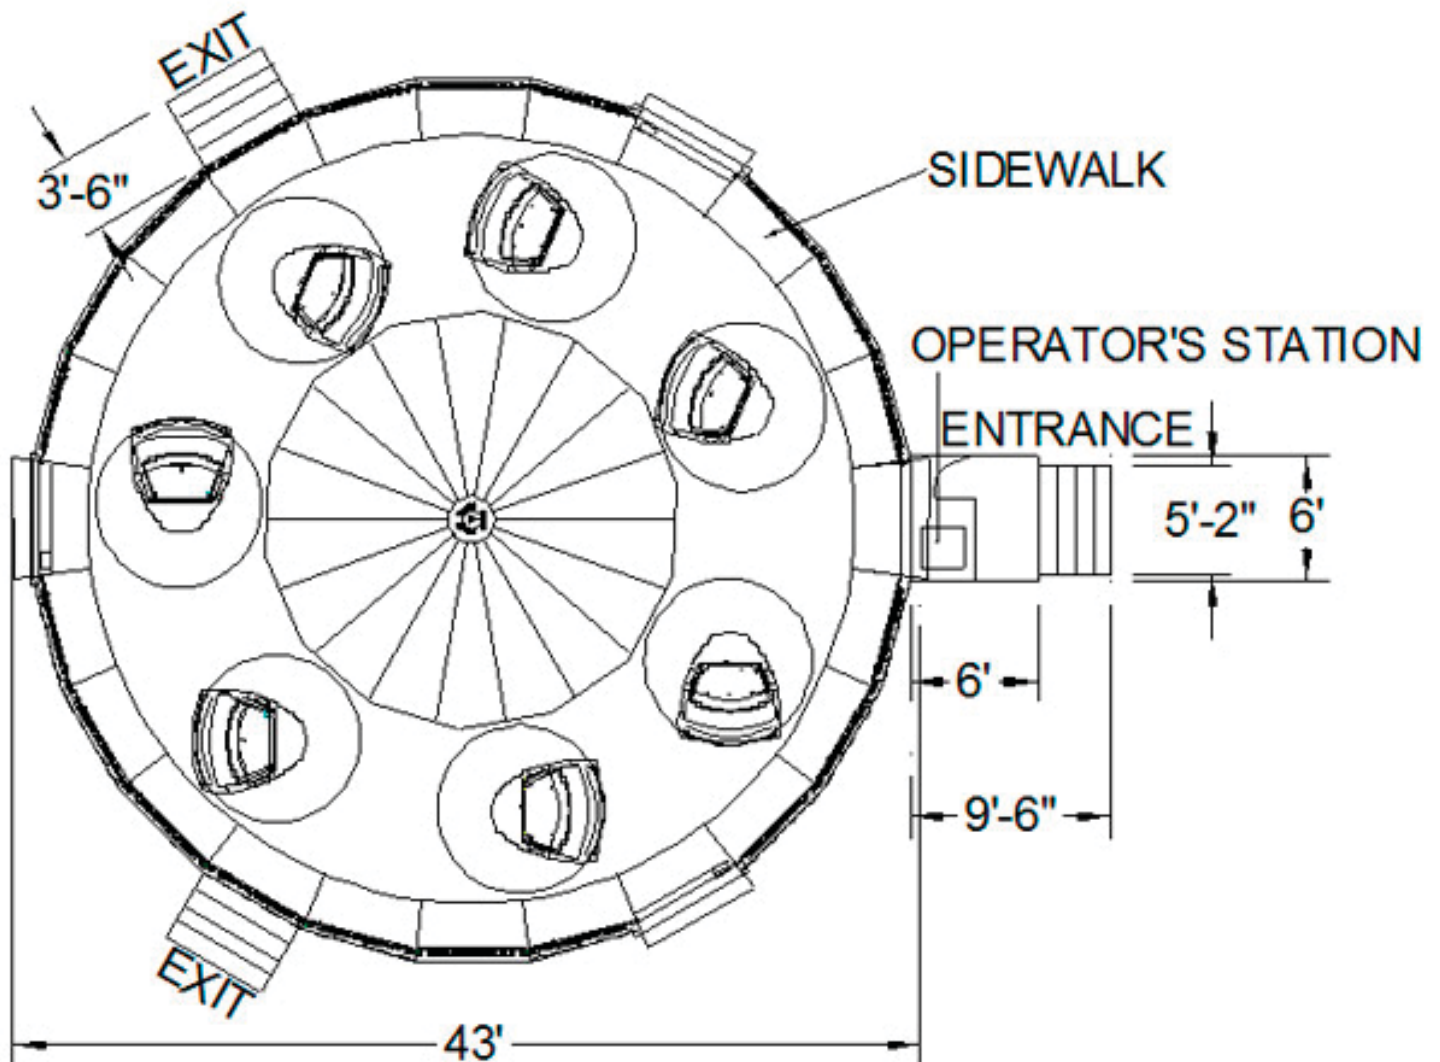

Tilt-A-Whirl™

Plan View

LARSON INTERNATIONAL, INC.
PO BOX 638
Plainview, Texas 79073-0638

Phone: 806-293-1353
Toll Free: 888-5-LARSON
(888-552-7766)
Fax: 806-293-5215

Tilt-A-Whirl™

Elevation View

LARSON INTERNATIONAL, INC.
PO BOX 638
Plainview, Texas 79073-0638